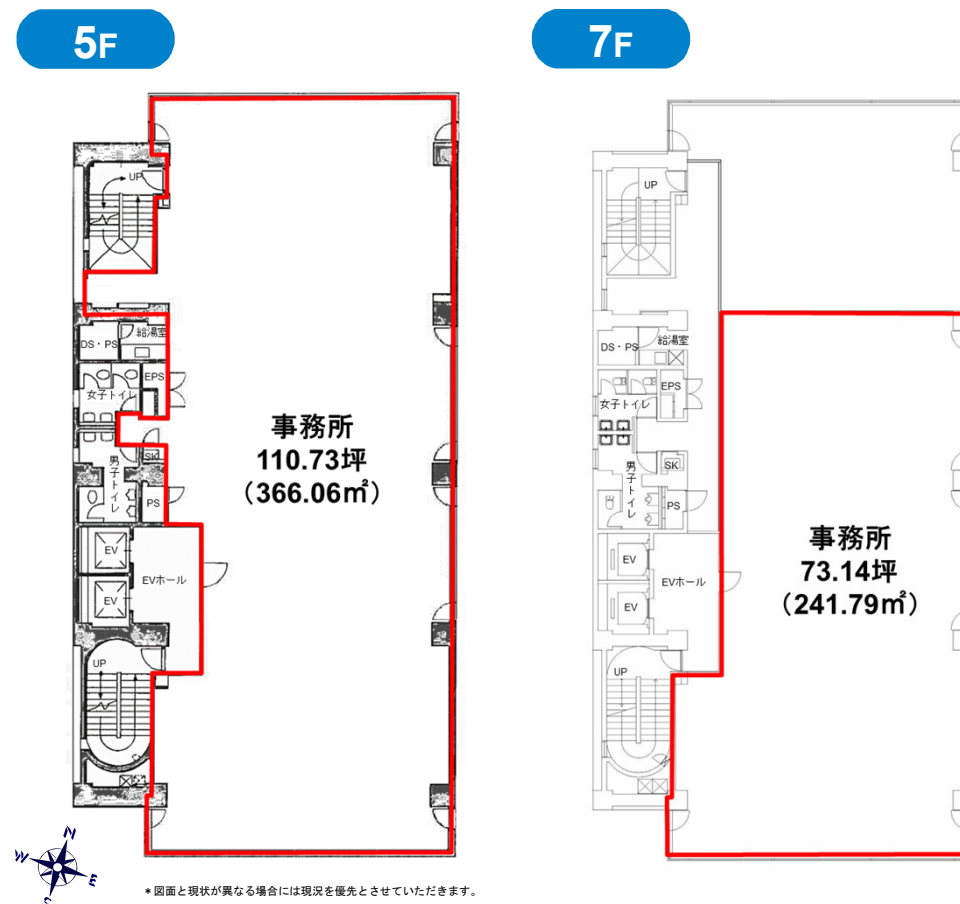

FACILITY

| | | | | |
|------------|-------------------|----------------|-------------------------|----------------|
| 空調 個別空調 | 配線方法 OAフロア60mm | 天井高 2,550mm | 通信 光ケーブル MDFまで引込済 | セキュリティ 機械警備 |
|------------|-------------------|----------------|-------------------------|----------------|

募集区画

| 階数 | 契約面積 | 用途 | 賃料(坪単価) | 共益費(坪単価) | 敷金 | 入居時期 | その他設備概要 |
|----|-----------------------------|-----|---------|----------|----------|-----------|---|
| 5階 | 110.73坪 366.06㎡ (ネット) | 事務所 | 未定 | @4,495円 | 賃料の12ヶ月分 | 即日 | 天井高2,550mm OAフロア60mm 個別空調(2系統・4ゾーン) |
| 7階 | 73.14坪 241.79㎡ (ネット) | 事務所 | 未定 | @4,495円 | 賃料の12ヶ月分 | 2024年8月1日 | 天井高2,550mm OAフロア60mm 個別空調(2系統・3ゾーン) |

平面図

館内写真